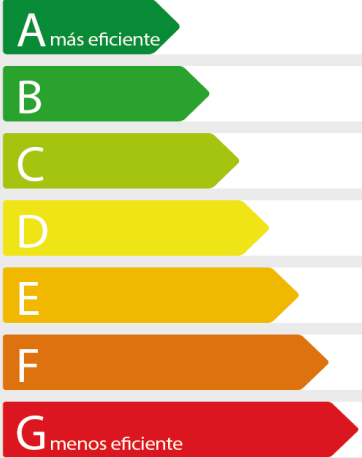

## Ayudas para la Rehabilitación Energética de Edificios

### CALIFICACIÓN ENERGÉTICA EN EMISIONES DE CO<sub>2</sub>

ANTES DE LA ACTUACIÓN	DESPUÉS DE LA ACTUACIÓN

Beneficiario:

Importe de la ayuda:  €

PROYECTO REALIZADO CON AYUDAS DEL IDAE,  
ACOGIDO AL PROGRAMA PARA LA REHABILITACIÓN  
ENERGÉTICA DE EDIFICIOS EXISTENTES DEL SECTOR  
RESIDENCIAL (USO VIVIENDA Y HOTELERO)